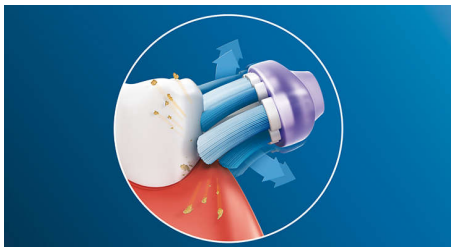

Verabschieden Sie sich von Plaque

Dies verstärkt die Schalltechnologie und gewährleistet eine gründlichere Reinigung auch an schwer zu erreichenden Stellen. Dank des beweglichen Designs entfernt die Premium Gum Care bis zu 10 x mehr Plaque als eine Handzahnbürste.