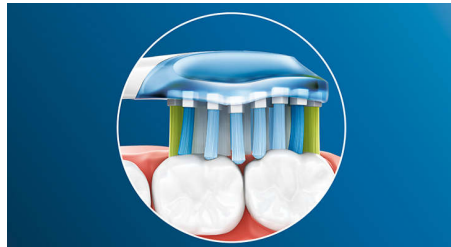

Adaptive Reinigungstechnologie

Mit unserer adaptiven Reinigungstechnologie erhalten Sie bei jeder Reinigung ein individuelles Putzerlebnis. Weiche, flexible Seiten aus Gummi am Premium Plaque Defense-, Premium Gum Care- sowie Premium White-Bürstenkopf passen sich den einzigartigen Konturen Ihres Mundes an. Die Borsten passen sich Zahnfleisch und Zähnen an mit bis zu 4 x mehr Oberflächenkontakt** als bei einem normalen Bürstenkopf und sorgen für eine Tiefenreinigung, sogar in schwer zugänglichen Bereichen. Die adaptive Reinigungstechnologie absorbiert übermäßigen Druck und ermöglicht eine sanfte Führung entlang des Zahnfleischrandes sowie eine verbesserte Schwingbewegung für ein einzigartiges Mundgefühl und hervorragende Reinigung.