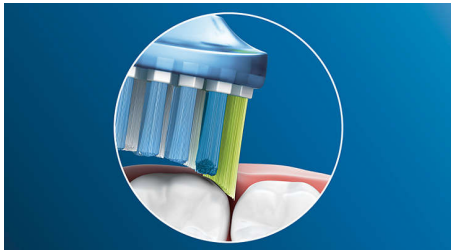

Designed to optimize performance

- Immer wissen, wann du deinen Bürstenkopf ersetzen musst, um eine effektive Reinigung zu erreichen.

Philips Sonicare's deep clean

- Bis zu 4 x mehr Oberflächenkontakt** für mühelose Reinigung

Besonderheiten

Verabschieden Sie sich von Plaque

Und dank seines flexiblen Designs entfernt er bis zu 10 x mehr Plaque an schwer zugänglichen Stellen* – für eine echte Tiefenreinigung am Zahnfleischrand und zwischen den Zähnen.

Konzentrieren Sie sich auf die Gesundheit Ihres Zahnfleisches

Mit dem Philips Sonicare Premium Gum Care-Bürstenkopf ist selbst die gründlichste Reinigung dennoch sanft. Wenn Sie Ihre Zahnbürste am Zahnfleischrand entlangführen, absorbieren die flexiblen Seiten und Borsten des Premium Gum Care-Bürstenkopfs übermäßigen Druck. So bleibt Ihr Zahnfleisch geschützt, auch wenn Sie zu fest putzen. Die Borsten entfernen Plaque und Bakterien am Zahnfleischrand und an schwer zugänglichen Stellen. Dank des geschwungenen Designs des Bürstenkopfes stellen Sie einen maximalen Borstenkontakt sicher.