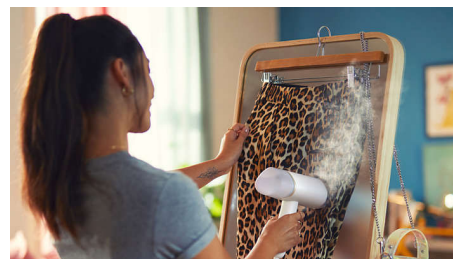

Placa de vapor metálica

A nossa placa de vapor metálica permite-lhe pressionar o vaporizador contra o tecido durante a vaporização, proporcionando melhores resultados de vapor sem risco de queimaduras. Utilização segura mesmo nas peças mais delicadas.