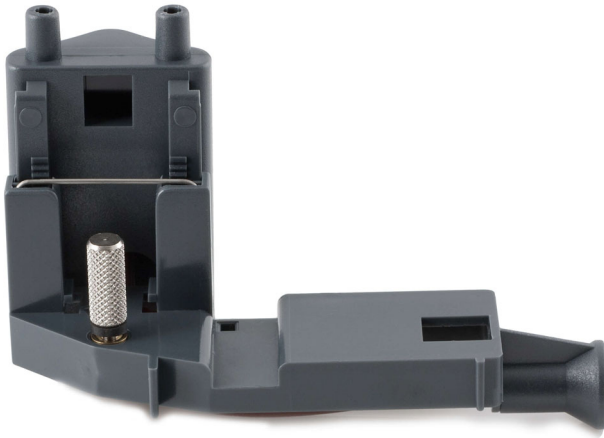

Philips  
Dispensador de café

• Synchrony Digital, Stratos

CRP985

Para distribuir el café en la cafetera expreso

Consulta las especificaciones para ver productos compatibles

Este dispensador de café dosifica el café de la cafetera expreso de forma precisa.  
Garantiza un café de la mejor calidad.

## Pieza de repuesto

- Se ajusta a los modelos de producto:  
0335.00F.66C, 0335.00B.66C, 0325.00I.47C,  
0335.00D.66C, 0325.00I.47A, 0314.00F.47C,

0335.0CD.66G, 0335.0AU.66L, 0336.00A.66C,  
0335.0RC.66J, 0336.0US.66G, 0335.0US.66G,  
0335.0BR.66Q