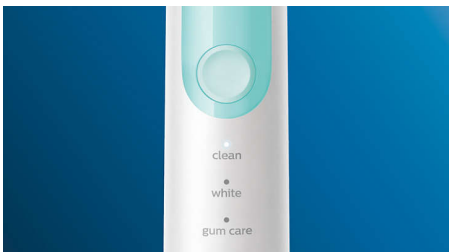

Trys režimai

Naudodami šį dantų šepetėlį, rinkdamiesi iš trijų režimų valymą pritaikysite savo poreikiams. Valymo režimas yra standartinis ir skirtas geriausiam valymui. Balinimo režimas puikiai tinka paviršinėms dėmėms šalinti. Dantenų priežiūros režime pridėdama papildoma ne tokio galingo valymo minutė, kad švelniai pamasažuotumėte dantenas.