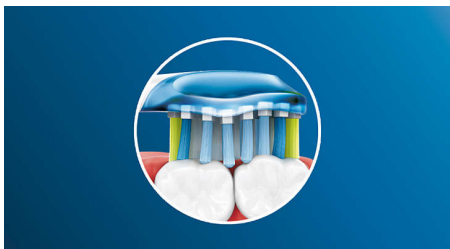

HX9044/17

La tête de brosse qui offre un nettoyage en profondeur

A remplacer tous les 3 mois pour des résultats optimaux

Un nettoyage adapté à votre sourire. Notre tête de brosse C3 Premium Plaque Defence suit les contours de vos dents et de vos gencives grâce à ses côtés doux et souples permettant 4 fois plus de surface de contact qu'une brosse à dents classique**, pour un agréable nettoyage en profondeur.

Le brossage en profondeur de Philips Sonicare

- Jusqu'à 4 fois plus de surface de contact** pour un nettoyage en profondeur sans effort

Élimination efficace de la plaque dentaire

- Élimine jusqu'à 10 fois plus de plaque dentaire qu'une brosse à dents manuelle

Points forts

Dites adieu à la plaque dentaire

Souple, elle élimine jusqu'à 10 fois plus de plaque dentaire dans les zones difficiles à atteindre*, pour un nettoyage en profondeur le long des gencives et entre les dents.

Technologie de brossage adaptable

Notre technologie de brossage adaptatif permet un nettoyage personnalisé. Grâce à ses côtés doux et souples en caoutchouc, la tête de brosse C3 Premium Plaque Defense s'adapte à la forme de vos gencives et de vos dents. Elle absorbe l'excès de pression lors du brossage et optimise la technologie de nettoyage sonore. Les brins s'adaptent également à la forme de vos gencives et de vos dents, afin de créer jusqu'à 4 fois plus de surface de contact qu'une tête de brosse classique**, pour un nettoyage en profondeur plus efficace dans les zones difficiles.