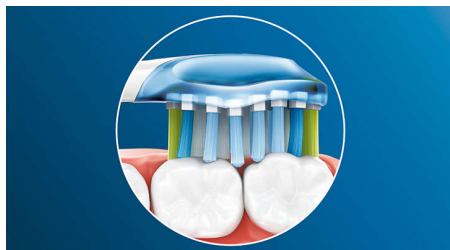

### Dites adieu à la plaque dentaire

Souple, elle élimine jusqu'à 10 fois plus de plaque dentaire dans les zones difficiles à atteindre\*, pour un nettoyage en profondeur le long des gencives et entre les dents.

### Prenez soin de vos gencives

La tête de brosse Philips Sonicare Premium Gum Care nettoie en profondeur et en douceur. Lorsqu'elle se déplace le long des gencives, les côtés et les brins flexibles absorbent les excès de pression, pour des gencives protégées, même si vous vous brossez les dents trop vigoureusement. Les brins sont particulièrement efficaces pour éliminer la plaque dentaire et les bactéries le long des parois gingivales, afin d'améliorer la santé des gencives. Et grâce à sa forme incurvée, le contact avec les brins est optimisé.

### Des dents plus blanches, rapidement

Les brins densément implantés au centre de la tête de brosse Premium White Philips Sonicare sont particulièrement efficaces pour éliminer la

plaque dentaire ainsi que les taches de surface créées par la nourriture et les boissons. Ses côtés souples suivent les contours de vos dents et de vos gencives, pour un nettoyage en profondeur et un sourire plus éclatant en seulement 3 jours.

### Technologie de brossage adaptable

Notre technologie de brossage adaptatif permet un nettoyage personnalisé à chaque brossage. Grâce à ses côtés doux et souples en caoutchouc, les têtes de brosse Premium Plaque Defense, Premium Gum Care et Premium White suivent les contours de votre dentition. Nos brins s'adaptent à vos gencives et à vos dents, afin de créer jusqu'à 4 fois plus de surface de contact\*\* qu'une tête de brosse classique, pour un nettoyage en profondeur plus efficace, même dans les zones difficiles d'accès. La technologie de brossage adaptatif permet d'avancer en douceur le long des gencives en absorbant les éventuels excès de pression, tandis que son mouvement de balayage amélioré apporte une sensation unique en bouche tout en offrant un nettoyage exceptionnel.