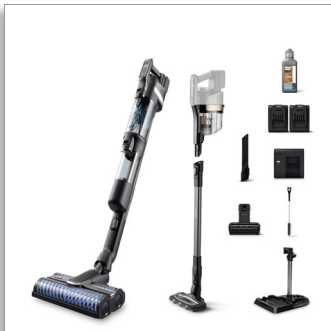

Philips AquaTrio Cordless
EXCLUSIEF Philips.be
Snoerloze Wet & Dry-
stofzuiger uit de 9000-serie
Stofzuiger en supersnelle dweil

Voor stof, vuil, vlekken en
gemorste vloeistoffen
Speciale opstelling alleen
stofzuiger
Tot maximaal 90 min., 50 min.
stofzuiger en dweil**