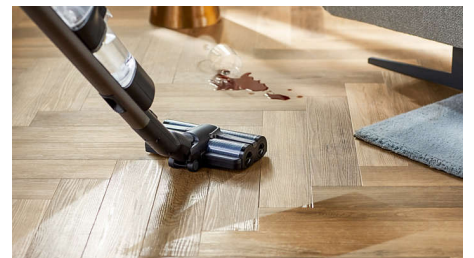

Constante stroom schoon water

Een constante stroom schoon water uit een speciaal schoonwaterreservoir komt op de vloer terecht en wordt onmiddellijk weer opgenomen door de twee powerborstels. Op deze manier wordt uw vloer helemaal met schoon water gereinigd en droogt deze snel op, tot wel 50% sneller****. U hoeft nooit meer met een zware dweilemmer te slepen of vuil dweilwater te gebruiken! Als u een reinigingsmiddel gebruikt, wordt u aanbevolen de Philips Floor Cleaner (10 ml per gebruik) te gebruiken.