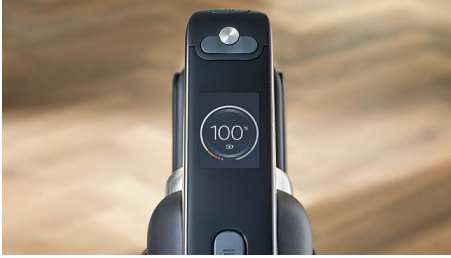

- Digitaal LCD-smartscreen voor begeleiding tijdens en na gebruik

PHILIPS

Snoerloze Wet & Dry-stofzuiger uit de 9000-serie

Stofzuiger en supersnelle dweil Voor stof, vuil, vlekken en gemorste vloeistoffen, Speciale opstelling alleen stofzuiger, Tot maximaal 90 min., 50 min. stofzuiger en dweil**

Kenmerken

Digitaal LCD-smartscreen

Het digitale LCD-smartscreen geeft u alle informatie die u nodig hebt tijdens en na het schoonmaken. Schakel het LCD-scherm in voor actuele informatie over de batterijstatus, reinigingsmodi, onderhoud en nog veel meer.

Opstelling alleen stofzuiger met LED

Als u wilt stofzuigen zonder water, kunt u het systeem eenvoudig in de geavanceerde opstelling voor alleen stofzuiger schakelen door de 3-in-1-kruimelzuiger aan de steelstofzuiger voor droog stofzuigen te bevestigen. Deze opstelling is ontworpen om nauwkeurig en krachtig vuil te verwijderen van al uw vloeren, waarbij tot 98% van het stof en vuil wordt opgenomen, in één beweging****. De LED-lampjes op het mondstuk belichten moeilijk te detecteren of verborgen vuil, waardoor fijn stof, pluisjes, haren en kruimels gemakkelijk te herkennen zijn, vooral onder meubels en andere plekken waar u extra licht nodig hebt.