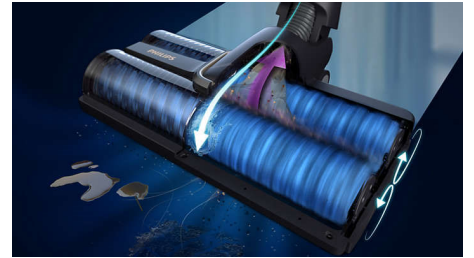

Zelfreinigende powerborstels

De twee ultrazachte microvezelborstels draaien in tegengestelde richting met 4500 toeren per minuut. Op deze hoge snelheid wordt vuil van de vloer verwijderd en rechtstreeks het apparaat in geveegd. Hierdoor worden de powerborstels voortdurend gereinigd, zodat u nooit meer een vuile dweil hoeft uit te spoelen en uit te wringen om verder te kunnen gaan met schoonmaken! Voor optimale schoonmaakprestaties wordt u aanbevolen de powerborstels om de 6 maanden te vervangen.