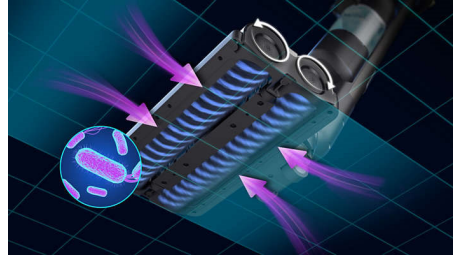

Kenmerken

Digitaal LCD-smartscreen

Het digitale LCD-smartscreen geeft u alle informatie die u nodig hebt tijdens en na het schoonmaken. Schakel het LCD-scherm in voor actuele informatie over de batterijstatus, reinigingsmodi, onderhoud en nog veel meer.

Opstelling alleen stofzuiger met LED

Als u wilt stofzuigen zonder water, kunt u het systeem eenvoudig in de geavanceerde opstelling voor alleen stofzuiger schakelen door de 3-in-1-kruimelzuiger aan de steelstofzuiger voor droog stofzuigen te bevestigen. Deze opstelling is ontworpen om nauwkeurig en krachtig vuil te verwijderen van al uw vloeren, waarbij tot 98% van het stof en vuil wordt opgenomen, in één beweging****. De LED-lampjes op het mondstuk belichten moeilijk te detecteren of verborgen vuil, waardoor fijn stof, pluisjes, haren en kruimels gemakkelijk te herkennen zijn, vooral onder meubels en andere plekken waar u extra licht nodig hebt.

AquaSpin-technologie

Met het unieke AquaSpin-mondstuk kunt u uw harde vloeren tegelijkertijd stofzuigen en dweilen, waarbij het vuil zowel aan de voor- als achterkant van het mondstuk wordt opgezogen, zodat elke beweging telt. U hoeft niet langer te dweilen na het stofzuigen, zodat u tijd overhoudt in uw drukke dag en minder fysieke inspanning hoeft te leveren. De AquaSpin-technologie is ontworpen om stof, vuil, vlekken, gemorste vloeistoffen en tot 99,9% van de bacteriën**** eenvoudig in één keer van uw harde vloeren te verwijderen.