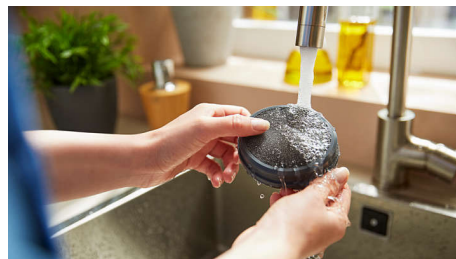

Filtro lavabile

Il sistema di filtraggio cattura fino al 99% del polline e delle spore di muffa, restituendo aria pulita al motore e garantendo un'elevata velocità dell'aria e prestazioni durature.