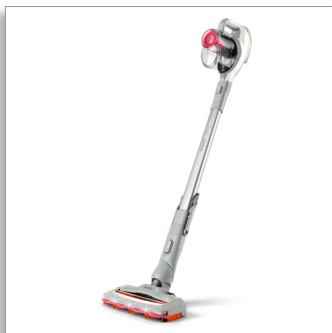

Philips SpeedPro  
Aspirapolvere senza fili -  
Ricondizionati

Spazzola di aspirazione a 180°

18 V, fino a 30 min  
2 in 1: scopa elettrica/  
aspirabriciole  
Spazzola con LED

FC6723

## Veloce. Potente anche nei punti più difficili da raggiungere

Il nuovo aspirapolvere senza filo SpeedPro garantisce una pulizia rapida e un raggio d'azione elevato. L'aspirapolvere è dotato di una spazzola aspirante a 180° per rimuovere lo sporco efficacemente anche nei punti più difficili: vicino alle pareti, ai mobili e negli angoli.

### Fast clean, with powerful reach

- I LED della spazzola rivelano la polvere e la sporcizia nascoste
- Due impostazioni di velocità per diversi pavimenti e tipi di sporco
- Cattura fino al 98% di polvere e sporco a ogni passata

# PHILIPS

Aspirapolvere senza fili - Ricondizionati  
Spazzola di aspirazione a 180° 18 V, fino a 30 min, 2 in 1: scopa elettrica/aspirabriciole, Spazzola con LED

FC6723/01R1