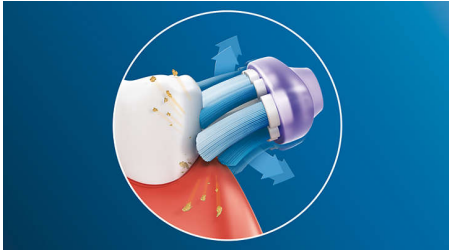

Un excellent soin des gencives

- Des gencives jusqu'à 7 fois plus saines en seulement 2 semaines***
- Des gencives plus saines en seulement 2 semaines

Élimination efficace de la plaque dentaire

- Éliminez jusqu'à 7 fois plus de plaque dentaire avec la tête de brosse InterCare*

Un nettoyage en profondeur optimal

- Élimine jusqu'à 10 fois plus de plaque dentaire qu'une brosse à dents manuelle

Points forts

Dites adieu à la plaque dentaire

Grâce à sa souplesse, la tête de brosse Premium Gum Care élimine jusqu'à 10 fois plus de plaque dentaire qu'une brosse à dents manuelle. Ses mouvements s'associent à la technologie de nettoyage unique Philips Sonicare pour que vous obteniez une propreté exceptionnelle, quelle que soit la manière dont vous vous brossez les dents.

Éliminez jusqu'à 7 fois plus de plaque dentaire

Clipsez notre tête de brosse InterCare pour améliorer la santé de vos gencives en seulement 2 semaines. Ses brins ultra-longs vous aident à éliminer plus de plaque dentaire dans les zones difficiles à atteindre et entre les dents, pour des gencives saines.

long des parois gingivales, afin d'améliorer la santé des gencives. Et grâce à sa forme incurvée, le contact avec les brins est optimisé.

Brins extra-longs

La tête de brosse InterCare est dotée de brins de haute qualité extra-longs densément implantés. Ils ciblent la plaque dentaire dans les espaces interdentaires. Il est cliniquement prouvé qu'elle réduit les saignements et les inflammations au niveau des gencives en seulement 2 semaines.