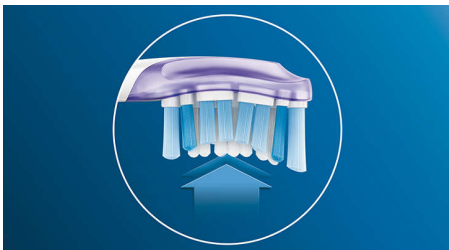

Un nettoyage en profondeur optimal

- Élimine jusqu'à 10 fois plus de plaque dentaire qu'une brosse à dents manuelle

Points forts

Dites adieu à la plaque dentaire

Grâce à sa souplesse, la tête de brosse Premium Gum Care élimine jusqu'à 10 fois plus de plaque dentaire qu'une brosse à dents manuelle. Ses mouvements s'associent à la technologie de nettoyage unique Philips Sonicare pour que vous obteniez une propreté exceptionnelle, quelle que soit la manière dont vous vous brossez les dents.

Éliminez jusqu'à 7 fois plus de plaque dentaire

Clipsez notre tête de brosse InterCare pour améliorer la santé de vos gencives en seulement 2 semaines. Ses brins ultra-longs vous aident à éliminer plus de plaque dentaire dans les zones difficiles à atteindre et entre les dents, pour des gencives saines.

Prenez soin de vos gencives

La tête de brosse Philips Sonicare Premium Gum Care nettoie en profondeur et en douceur. Lorsqu'elle se déplace le long des gencives, les côtés et les brins flexibles absorbent les excès de pression, pour des gencives protégées, même si vous vous brossez les dents trop vigoureusement. Les brins sont particulièrement efficaces pour éliminer la plaque dentaire et les bactéries le

long des parois gingivales, afin d'améliorer la santé des gencives. Et grâce à sa forme incurvée, le contact avec les brins est optimisé.

Brins extra-longs

La tête de brosse InterCare est dotée de brins de haute qualité extra-longs densément implantés. Ils ciblent la plaque dentaire dans les espaces interdentaires. Il est cliniquement prouvé qu'elle réduit les saignements et les inflammations au niveau des gencives en seulement 2 semaines.