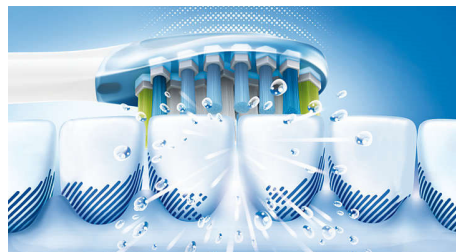

- 10x de plaque dentaire éliminée** dans les zones difficiles d'accès

PHILIPS
sonicare

Points forts

S'adapte à vos dents

L'AdaptiveClean est la seule tête de brosse à dents électrique capable de suivre la forme exacte de vos dents et de vos gencives. Grâce à ses bords souples et flexibles en caoutchouc, les poils de la tête de brosse s'adaptent à la forme de la surface de chaque dent. Avec 4 fois plus de surface de contact*, elle élimine jusqu'à 10 fois plus de plaque dentaire** le long des gencives et entre les dents. Même les zones difficiles à atteindre bénéficient d'un nettoyage en profondeur tout en ménageant vos gencives.

Respecte les gencives

Avec la tête de brosse AdaptiveClean, même le brossage le plus en profondeur reste doux pour les gencives. Les côtés flexibles et les brins de la tête de brosse absorbent les éventuels excès de pression que vous pourriez exercer en maniant votre brosse à dents le long des gencives. Les tissus mous autour de vos gencives sont protégés, même si vous vous brossez les dents trop vigoureusement.

Un brossage en profondeur

La plus innovante de nos têtes de brosse est également celle qui offre le nettoyage le plus en profondeur. Grâce à ses côtés flexibles, la brosse AdaptiveClean permet d'éliminer jusqu'à 10x plus de plaque dentaire dans les zones difficiles d'accès. Le mouvement de la tête de brosse est spécialement conçu pour améliorer l'action de nettoyage dynamique de votre brosse à dents sonore Philips Sonicare. Quelle que soit la façon dont vous brossez les dents, vous obtenez une propreté exceptionnelle visible et perceptible.