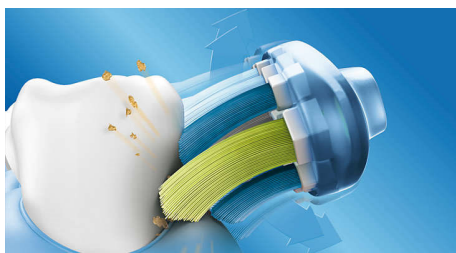

- 10x de plaque dentaire éliminée** dans les zones difficiles d'accès

PHILIPS
sonicare

Points forts

S'adapte à vos dents

L'AdaptiveClean est la seule tête de brosse à dents électrique capable de suivre la forme exacte de vos dents et de vos gencives. Grâce à ses bords souples et flexibles en caoutchouc, les poils de la tête de brosse s'adaptent à la forme de la surface de chaque dent. Avec 4 fois plus de surface de contact*, elle élimine jusqu'à 10 fois plus de plaque dentaire** le long des gencives et entre les dents. Même les zones difficiles à atteindre bénéficient d'un nettoyage en profondeur tout en ménageant vos gencives.

Respecte les gencives

Avec la tête de brosse AdaptiveClean, même le brossage le plus en profondeur reste doux pour les gencives. Les côtés flexibles et les brins de la tête de brosse absorbent les éventuels excès de pression que vous pourriez exercer en maniant votre brosse à dents le long des gencives. Les tissus mous autour de vos gencives sont protégés, même si vous vous brossez les dents trop vigoureusement.

Un brossage en profondeur

La plus innovante de nos têtes de brosse est également celle qui offre le nettoyage le plus en profondeur. Grâce à ses côtés flexibles, la brosse AdaptiveClean permet d'éliminer jusqu'à 10x plus de plaque dentaire dans les zones difficiles d'accès. Le mouvement de la tête de brosse est spécialement conçu pour améliorer l'action de nettoyage dynamique de votre brosse à dents sonore Philips Sonicare. Quelle que soit la façon dont vous brossez les dents, vous obtenez une propreté exceptionnelle visible et perceptible.