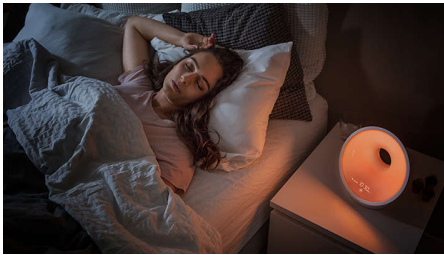

RelaxBreath nukahtamiseen

Tunnettuihin hengitys- ja rentoutumisharjoituksiin pohjautuva hengitystä tasaava toiminto helpottaa nukahtamista auttamalla sinua irrottautumaan päivän tapahtumista ja rentoutumaan. Valitse yksi seitsemästä valo- tai äänitehosta ja hengitä sen tahdissa silmät suljettuina, ja anna rauhallisen ja levollisen tilan tuudittaa sinut uneen.