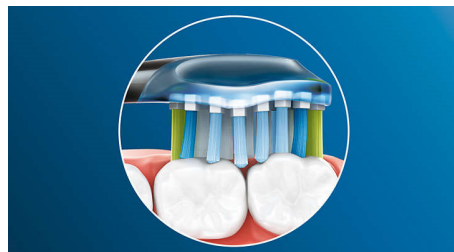

Адаптивная технология чистки

Наша адаптивная технология чистки делает зубную щетку по-настоящему индивидуальной. Благодаря мягким, гибким прорезиненным ребрам насадки Premium Plaque Control, Premium Gum Care и Premium White подстраиваются под уникальную форму полости рта. Насадки повторяют контуры зубов и десен, охватывая в 4 раза более широкую поверхность**, чем обычные чистящие насадки, что позволяет проводить тщательную чистку даже в труднодоступных местах. Кроме того,

адаптивная технология обеспечивает аккуратное перемещение щетинок вдоль линии десен, предотвращает избыточное давление и предполагает увеличенную амплитуду движений щетинок для непревзойденного качества чистки и комфортных ощущений.