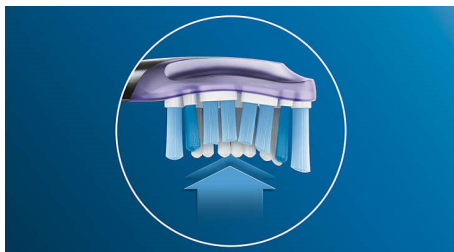

Для исключительной заботы о зубах и деснах

- Удаляет на 100 % больше поверхностных потемнений всего за 3 дня*
- Удаляет зубной налет до 10 раз лучше по сравнению с обычной зубной щеткой

PHILIPS
sonicare

Особенности

Попрощайтесь с зубным налетом

Благодаря гибкой конструкции насадка C3 Premium Plaque Control удаляет в 10 раз больше налета на труднодоступных участках*, обеспечивая тщательное очищение зубов вдоль линии десен и межзубных промежутков.

Акцент на здоровье десен

Чистящая насадка Philips Sonicare Premium Gum Care создана для тщательной и бережной очистки. Во время перемещения зубной щетки вдоль линии десен гибкие ребра и щетинки насадки Premium Gum Care поглощают избыточное давление, поэтому десны защищены даже при сильном давлении на зубы во время чистки. Щетинки эффективно удаляют налет и бактерии вдоль линии десен, заботясь об их здоровье. Изогнутая форма насадки гарантирует максимальный контакт со щетинками.