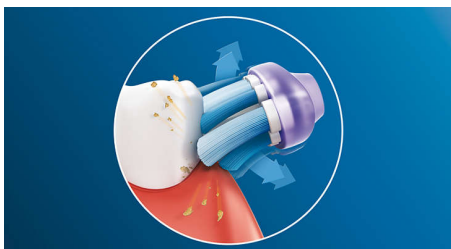

Попрощайтесь с зубным налетом

Это усиливает эффект звуковой чистки для более тщательной чистки даже в труднодоступных участках. Благодаря гибкой конструкции Premium Gum Care удаляет до 10 раз больше налета по сравнению с обычной зубной щеткой.