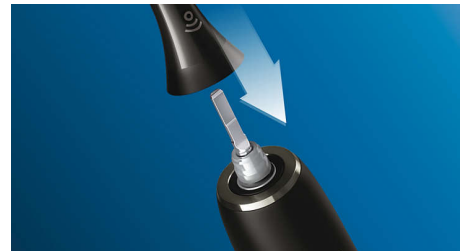

Technologie Philips Sonicare

La technologie sonore avancée de Philips Sonicare projette de l'eau par impulsions entre les dents, tandis que les mouvements de la brosse fragmentent puis balayent la plaque dentaire, pour un brossage quotidien exceptionnel.

Facile à clipser

La tête de brosse C3 Premium Plaque Defense est entièrement compatible avec n'importe quel manche Philips Sonicare, à l'exception des PowerUp Battery et Essence. Elle est clipsable et déclipsable pour faciliter son remplacement et son nettoyage.