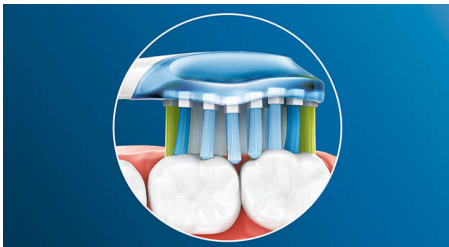

HX9044/33

La tête de brosse qui offre un nettoyage en profondeur

A remplacer tous les 3 mois pour des résultats optimaux

Un nettoyage adapté à votre sourire. Notre tête de brosse C3 Premium Plaque Defence suit les contours de vos dents et de vos gencives grâce à ses côtés doux et souples permettant 4 fois plus de surface de contact qu'une brosse à dents classique**, pour un agréable nettoyage en profondeur.

Le brossage en profondeur de Philips Sonicare

- Jusqu'à 4 fois plus de surface de contact** pour un nettoyage en profondeur sans effort

Élimination efficace de la plaque dentaire

- Élimine jusqu'à 10 fois plus de plaque dentaire qu'une brosse à dents manuelle

Points forts

Dites adieu à la plaque dentaire

Souple, elle élimine jusqu'à 10 fois plus de plaque dentaire dans les zones difficiles à atteindre*, pour un nettoyage en profondeur le long des gencives et entre les dents.

Technologie de brossage adaptable

Notre technologie de brossage adaptatif permet un nettoyage personnalisé. Grâce à ses côtés doux et souples en caoutchouc, la tête de brosse C3 Premium Plaque Defense s'adapte à la forme de vos gencives et de vos dents. Elle absorbe l'excès de pression lors du brossage et optimise la technologie de nettoyage sonore. Les brins s'adaptent également à la forme de vos gencives et de vos dents, afin de créer jusqu'à 4 fois plus de surface de contact qu'une tête de brosse classique**, pour un nettoyage en profondeur plus efficace dans les zones difficiles.