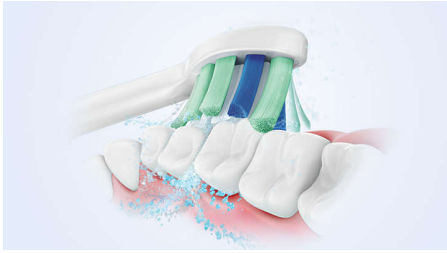

Optimaalinen harjaustulos

- Optimaalinen harjaustulos SmartTimer- ja Quadpacer-toimintojen avulla

Vaihda helposti Sonicare-sähköhammasharjaan

- Easy-start-toiminto helpottaa hammasharjan vaihtoa

Suojaa ikeniä

- Sisäänrakennettu paineanturi suojaa hampaita ja ikeniä

Puhdistaa erinomaisesti

- Poistaa plakkia jopa 3 kertaa tehokkaammin kuin tavallinen hammasharja*
- Ainutlaatuinen tekniikkamme takaa tehokkaan mutta hellävaraisen puhdistuksen

Kohokohdat

Edistynyt Sonicare-tekniikka

Tehokas ja joustava värähtely ajaa mikrokuuplia syvälle hammasväleihin ja ienrajaan ja saa suun tuntumaan raikkaalta. Tavalliseen hammasharjaan verrattuna saat kahden kuukauden harjausmäärän vain kahdessa minuutissa. ** 31 000 harjausliikettä minuutissa puhdistaa hampaat hellävaraisesti ja irrottaa plakkia tehokkaasti päivittäisessä puhdistuksessa.

Poistaa 3 kertaa paremmin plakkia*

Sonicare-tekniikalla varustetun Sonicare-sähköhammasharjan on kliinisesti tutkittu poistavan jopa 3 kertaa paremmin* plakkia kuin tavallinen hammasharja. Se poistaa plakkia hampaista ja ikenistä ja suojaa ikeniä.