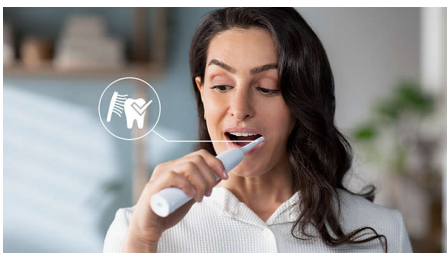

- Sisäänrakennettu paineanturi suojaa hampaita ja ikeniä

Puhdistaa erinomaisesti

- Poistaa plakkia jopa 3 kertaa tehokkaammin kuin tavallinen hammasharja*
- Ainutlaatuinen tekniikkamme takaa tehokkaan mutta hellävaraisen puhdistuksen

Kohokohdat

Edistynyt Sonicare-tekniikka

Tehokas ja joustava värähtely ajaa mikrokuuplia syvälle hammasväleihin ja ienrajaan ja saa suun tuntumaan raikkaalta. Tavalliseen hammasharjaan verrattuna saat kahden kuukauden harjausmäärän vain kahdessa minuutissa. ** 31 000 harjausliikettä minuutissa puhdistaa hampaat hellävaraisesti ja irrottaa plakkia tehokkaasti päivittäisessä puhdistuksessa.

Poistaa 3 kertaa paremmin plakkia*

Sonicare-tekniikalla varustetun Sonicare-sähköhammasharjan on kliinisesti tutkittu poistavan jopa 3 kertaa paremmin* plakkia kuin tavallinen hammasharja. Se poistaa plakkia hampaista ja ikenistä ja suojaa ikeniä.

Suojaa ikeniä

Sisäänrakennettu paineanturi tunnistaa automaattisesti käyttämäsi paineen, varoittaa sinua ja vähentää hammasharjan tärinää

ikenien suojaamiseksi. Hammasharjan äänimerkki muistuttaa, että voit harjata hellemmiin. Seitsemän kymmenestä oli sitä mieltä, että tämä ominaisuus auttoi harjaamaan paremmin.