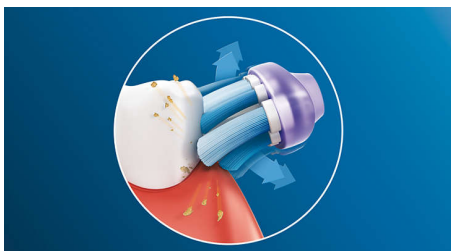

Say goodbye to plaque

Grazie al suo design flessibile, Premium Gum Care rimuove fino a 10 volte più placca rispetto a uno spazzolino manuale. La nostra esclusiva tecnologia di pulizia Philips Sonicare garantisce una pulizia eccellente che si vede e si sente.