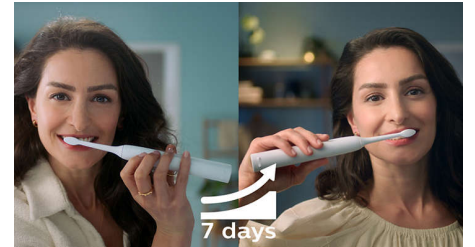

Easy-start-toiminto

Easy-Start-toiminto antaa mahdollisuuden lisätä harjaustehoa asteittain ja hellävaraisesti ensimmäisten 14 harjauskerran aikana.