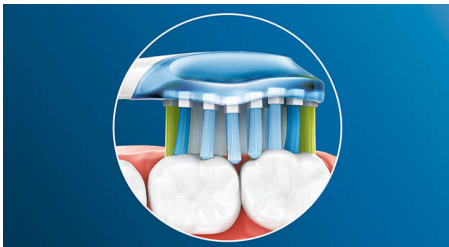

Philips Sonicare's deep clean

- Upp till fyra gånger mer ytkontakt** för en enkel djuprengöring

For exceptional plaque removal

- Tar bort upp till 10 gånger mer plack än en vanlig tandborste

Funktioner

Säg farväl till plack

Tack vare den flexibla designen tar den bort upp till 10 gånger mer plack från svåråtkomliga områden* för en riktig djuprengöring längs tandköttskanten och mellan tänderna.

Anpassningsbar rengöringsteknik

Du får en personlig rengöring varje gång du borstar med vår anpassningsbara rengöringsteknik. De mjuka gummisidorna flexar så att C3 Premium Plaque Defence kan formas efter tänder och tandkött medan överflödigt borsttryck absorberas och vår soniska teknik gör jobbet. Borsten kan sedan justeras efter formen på tänder och tandkött, så att du får upp till fyra gånger större kontaktyta än med ett vanligt borsthuvud** för en djupare rengöring på svåråtkomliga ställen.

Philips Sonicare-teknik

Philips Sonicares avancerade soniska teknik sprutar vatten mellan tänderna, och dess borsttag bryter upp plack och sveper bort den för en mycket effektiv daglig borstning.

Signal om byte av borsthuvud