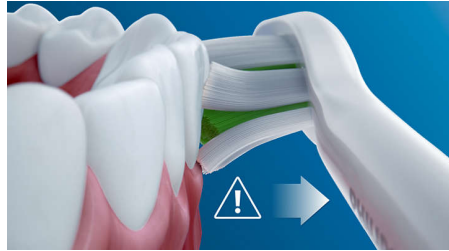

Borstar du för hårt?

Du kanske inte märker om du borstar för hårt, men det gör din elektriska tandborste med trycksensor. Om du börjar trycka hårt mot tandkötet gör tandborsten ett pulserande ljud som en påminnelse om att lätta på trycket.