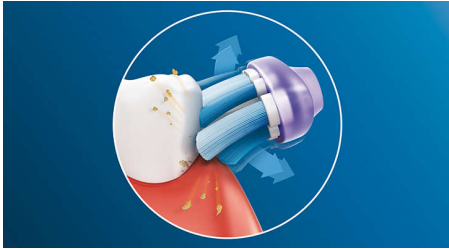

- 75 % tuotteessa käytetystä muovista on biopohjaista*

Kohokohdat

Painopiste ikenien terveydessä

Pyörästetty Premium Gum Care -harjaspää maksimoi harjasten kosketuksen ienrajaan. Sen avulla saat jopa 7 kertaa terveemmät ikenet tavalliseen hammasharjaan verrattuna. Terveet ikenet muodostavat vahvan perustan hampaillesi*.

Heitä hyvästit plakille

Tämä parantaa sonic-puhdistustehoa ja takaa syväpuhdistuksen myös vaikeissa paikoissa. Joustavan muotoilunsa ansiosta Premium Gum Care poistaa jopa 10 kertaa enemmän plakkia kuin tavallinen hammasharja.

Philips Sonicare -tekniikka

Philips Sonicare -hammasharjan edistynyt Sonic-tekniikka ohjaa veden hammasväleihin, ja harjausliike irrottaa plakkia tehokkaasti päivittäisessä puhdistuksessa.

Nyt entistä ympäristöystävällisempi