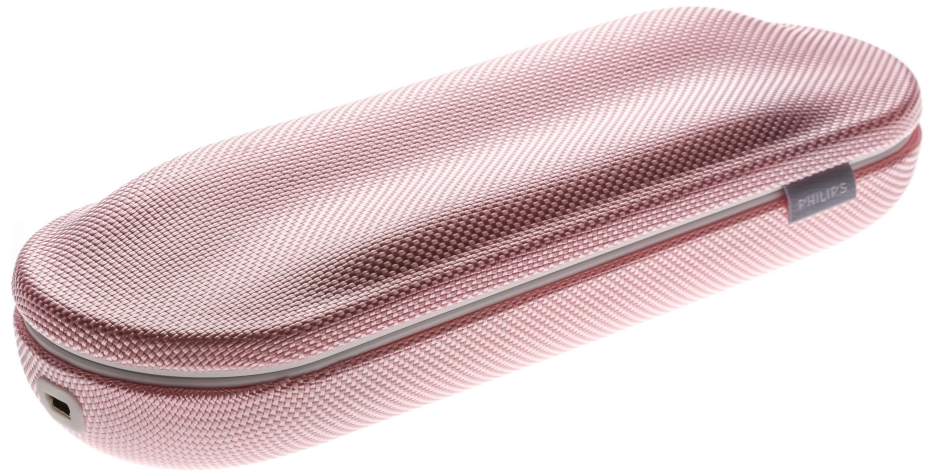

PHILIPS

Estuche de carga
para viaje

Philips Sonicare

Rosa

CP0472/01

Carga y viaja con tu DiamondClean

Comprueba la compatibilidad a continuación

Optimiza tus viajes con este estuche de viaje de carga para el cepillo dental eléctrico Philips Sonicare DiamondClean. La funda compacta se conecta a tu portátil (o a un adaptador de corriente compatible) mediante un cable de carga USB-A.