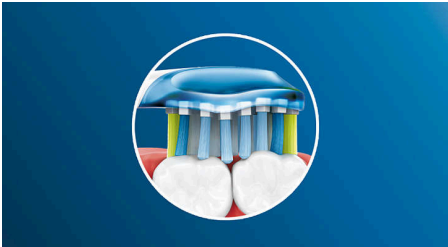

Adaptieve reinigingstechnologie

Elke keer dat u met onze adaptieve reinigingstechnologie poetst, krijgt uw gebit een gepersonaliseerde reinigingsbeurt. Door de zachte, flexibele rubberen zijkant past de Premium Plaque Defence zich aan de unieke contouren van uw mond aan. Onze borstelharen passen zich aan uw tandvlees en tanden aan, waardoor ze tot 4x zoveel oppervlak bereiken** dan een gewone opzetborstel voor grondigere reiniging, zelfs op moeilijk bereikbare plekken. Dankzij de adaptieve reinigingstechnologie poetst de opzetborstel voorzichtig langs het tandvlees en absorbeert deze overmatige poetsdruk. Een verbeterde poetsbeweging zorgt voor een uniek gevoel en superieure reiniging.