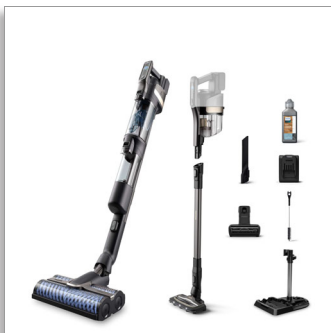

Philips AquaTrio Cordless
Kabelloser Nass-
Trockensauger F9000 Series

Flüssigkeiten und bis zu 99,9 %
der Bakterien

Selbstreinigende Power-Bürsten
Automatische Selbstreinigung in
der Station
Separater Staubsauger-Aufsatz
mit LED

Dedicated vacuum only set-up for powerful pick-up

- Staubsaugermodule mit LED-Leuchten für eine leistungsstarke Schmutzaufnahme
- Große Reichweite unter niedrigen Möbeln
- Abnehmbarer Handstaugsauger für zusätzlichen Komfort

Get the most out of your clean

- Digitaler LCD-Bildschirm für Hinweise während und nach der Verwendung

PHILIPS

Kabelloser Nass-Trockensauger 9000 Series

Entfernt Schmutz, Flecken, Flüssigkeiten und bis zu 99,9% der Bakterien Selbstreinigende Power-Bürsten, Automatische Selbstreinigung in der Station, Separater Staubsauger-Aufsatz mit LED