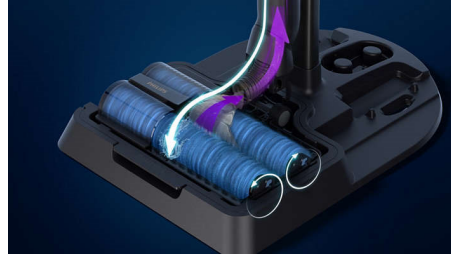

Reinigungs- und Aufbewahrungsstation

Nach dem Reinigungsvorgang können Sie das Gerät einfach auf die Reinigungs- und Aufbewahrungsstation stellen. Dort durchläuft es einen automatischen Selbstreinigungszyklus, der das Gerät und die Power-Bürsten vollständig säubert. Sobald der Vorgang abgeschlossen ist, können Sie das gesamte System einschließlich der Power-Bürsten zusammen aufbewahren, sodass es sofort wieder einsatzbereit ist.