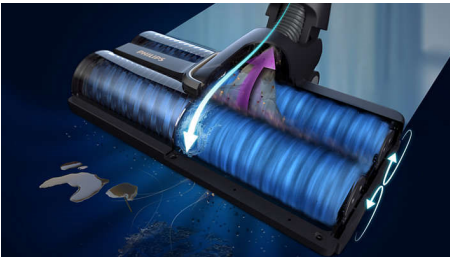

Get the most out of your clean

- Digitaler LCD-Bildschirm für Hinweise während und nach der Verwendung

PHILIPS

Kabelloser Nass-Trockensauger 9000 Series

Entfernt Schmutz, Flecken, Flüssigkeiten und bis zu 99,9% der Bakterien Selbstreinigende Power-Bürsten, Automatische Selbstreinigung in der Station, Separater Staubsauger-Aufsatz mit LED

Besonderheiten

XW9383/01

AquaSpin-Technologie

Die einzigartige AquaSpin-Düse saugt und wischt ihre Hartböden gleichzeitig. So entfernt sie in einem Durchgang Staub, Schmutz, Flecken, Flüssigkeiten und bis zu 99,9% der Bakterien*** auf Hartböden. Sie nimmt Schmutz sowohl an der Vorder- als auch der Rückseite der Düse auf, sodass Sie mit jedem Zug effizient reinigen. Sie müssen nach dem Staubsaugen nicht mehr zusätzlich Wischen und sparen so Zeit und in Ihrem Alltag und verringern körperliche Anstrengung.

Selbstreinigende Power-Bürsten

Die beiden ultraweichen Power-Bürsten aus Mikrofaser drehen sich mit 4500 Umdrehungen pro Minute gegeneinander. Bei dieser hohen Geschwindigkeit wird der vom Boden aufgenommene Schmutz direkt in das Gerät befördert, so dass sich die Power-Bürsten durchgehend selbst reinigen. So müssen Sie nie einen schmutzigen Wischer auswaschen und auswringen, um erneut damit zu reinigen. Für eine optimale Reinigungsleistung wird empfohlen, die Power-Bürsten alle 6 Monate auszutauschen.