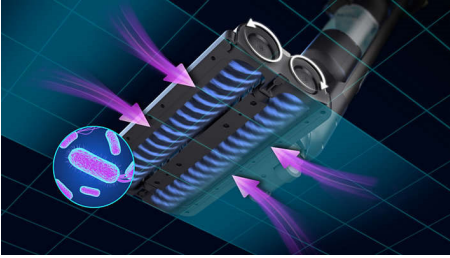

Get the most out of your clean

- Digitaler LCD-Bildschirm für Hinweise während und nach der Verwendung

PHILIPS

Kabelloser Nass-Trockensauger 9000 Series

Entfernt Schmutz, Flecken, Flüssigkeiten und bis zu 99,9% der Bakterien Selbstreinigende Power-Bürsten, Automatische Selbstreinigung in der Station, Separater Staubsauger-Aufsatz mit LED

Besonderheiten

XW9383/01

AquaSpin-Technologie

Die einzigartige AquaSpin-Düse saugt und wischt ihre Hartböden gleichzeitig. So entfernt sie in einem Durchgang Staub, Schmutz, Flecken, Flüssigkeiten und bis zu 99,9% der Bakterien*** auf Hartböden. Sie nimmt Schmutz sowohl an der Vorder- als auch der Rückseite der Düse auf, sodass Sie mit jedem Zug effizient reinigen. Sie müssen nach dem Staubsaugen nicht mehr zusätzlich Wischen und sparen so Zeit und in Ihrem Alltag und verringern körperliche Anstrengung.

Selbstreinigende Power-Bürsten

Die beiden ultraweichen Power-Bürsten aus Mikrofaser drehen sich mit 4500 Umdrehungen pro Minute gegeneinander. Bei dieser hohen Geschwindigkeit wird der vom Boden aufgenommene Schmutz direkt in das Gerät befördert, so dass sich die Power-Bürsten durchgehend selbst reinigen. So müssen Sie nie einen schmutzigen Wischer auswaschen und auswringen, um erneut damit zu reinigen. Für eine optimale Reinigungsleistung wird empfohlen, die Power-Bürsten alle 6 Monate auszutauschen.