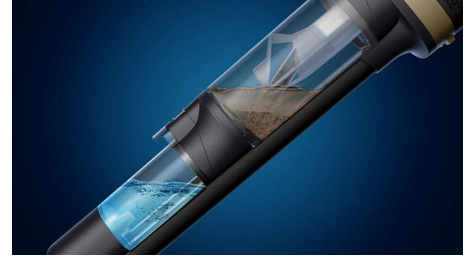

Aqua Diffusionssystem

Der aufgenommene feuchte und trockene Schmutz wird in das Aqua Diffusionssystem gesaugt und im Schmutzwasserbehälter eingeschlossen. Das System entfernt sofort das Schmutzwasser aus der Luft und bewahrt es sicher auf. Sie können den Schmutzwasserbehälter jederzeit entfernen und ausleeren, ohne mit dem schmutzigen Wischwasser in Berührung zu kommen.