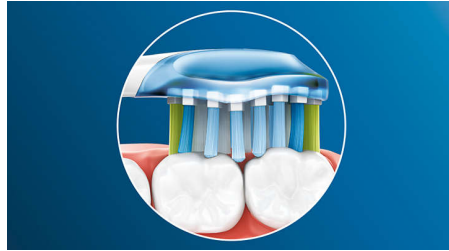

Адаптивная технология чистки

Наша адаптивная технология чистки делает зубную щетку по-настоящему индивидуальной. Благодаря мягким, гибким прорезиненным ребрам насадки Premium Plaque Control, Premium Gum Care и Premium White подстраиваются под уникальную форму полости рта. Насадки повторяют контуры зубов и десен, охватывая в 4 раза более широкую поверхность**, чем обычные чистящие насадки, что позволяет проводить тщательную чистку даже в труднодоступных местах. Кроме того, адаптивная технология обеспечивает аккуратное перемещение щетинок вдоль линии десен, предотвращает избыточное давление и предполагает увеличенную амплитуду движений щетинок для непревзойденного качества чистки и комфортных ощущений.