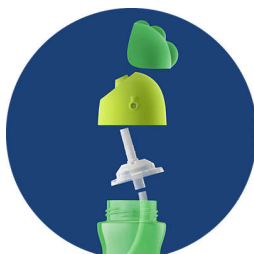

Kerge puhastada ja kokku panna