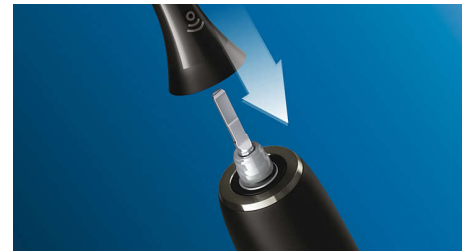

Helppo kiinnittää

Premium Plaque Control-, Premium White- ja Premium Gum Care -harjaspäät napsautetaan helposti ja tukevasti Philips Sonicare -hammasharjan kahvaan. Harjaspäiden vaihto on yhtä helppoa. Napsautusmekanismi tekee harjaspäiden kunnossapidosta ja puhdistamisesta todella yksinkertaista. Premium-harjaspäät sopivat kaikkiin Philipsin hammasharjojen kahvoihin, PowerUp Battery- ja Essence-versioita lukuun ottamatta.