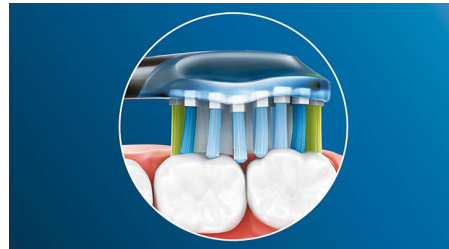

Mukautuva puhdistustekniikka

Mukautuvan puhdistustekniikan ansiosta jokainen harjaukerta on ainutlaatuinen. Premium Plaque Control, Premium Gum Care ja Premium White myötäilevät pehmeiden ja joustavien kumisivujen ansiosta suusi muotoja. Harjakset mukautuvat ikeniin ja hampaisiin ja puhdistavat jopa 4 kertaa tavallista hammasharjaa suuremmalta alueelta** myös vaikeapääsystä paikoista. Mukautuva puhdistustekniikka mahdollistaa myös ienrajojen hellän käsittelyn ja vaimentaa liiallista harjausvoimaa. Pyyhkäisyliike tuottaa miellyttävän suutuntuman ja ylivertaisen puhdistuksen.