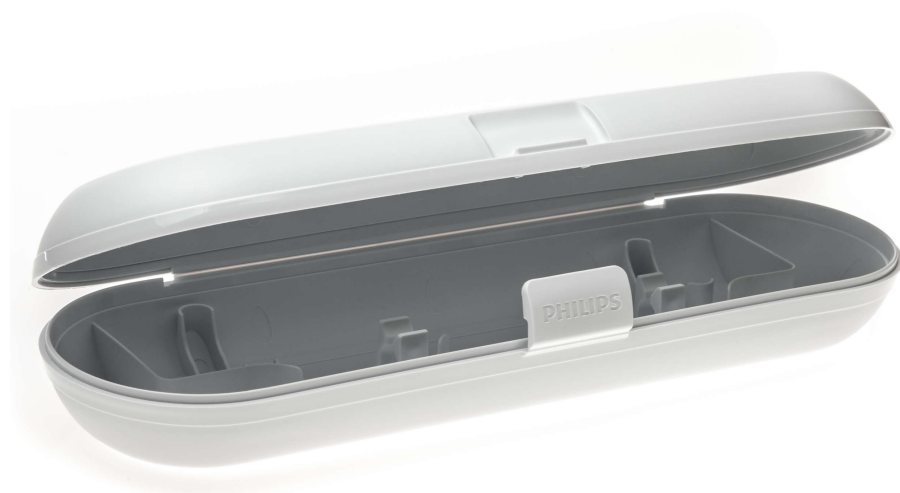

PHILIPS

Estuche de viaje de
plástico

Philips Sonicare

Blanco

CP0546/01

Llévate tu cepillo dental a todas partes

Comprueba la compatibilidad a continuación

Este estuche de viaje de plástico proporciona un almacenamiento duradero e higiénico para tu cepillo dental eléctrico Philips Sonicare. Llévatelo a todas partes.

Especificaciones

Pieza reemplazable

Se adapta a la higiene bucal: HX8273/20,

HX8454/81, HX8911/30, HX8912/02,
HX8915/01, HX8918/10, HX8923/34,
HX8932/74, HX8932/75, HX8932/76,
HX8941/10, HX8981/02, HX9110/02, HX9111/12,
HX9112/02, HX9112/12, HX9112/52, HX9114/37,
HX9141/07, HX9141/51, HX9142/10, HX9142/32,
HX9170/10, HX9172/10, HX9172/14, HX9172/38,
HX9182/10, HX9192/29, HX9192/30,
HX9193/03, HX9193/04, HX9193/05,
HX9193/07, HX9194/08, HX9194/53,
HX9194/54, HX8911/35