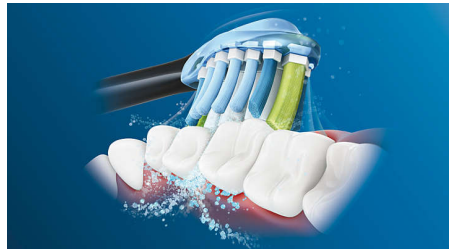

Vigtigste nyheder

Sig farvel til plak

Takket være det fleksible design fjerner den op til 10 gange mere plak fra områder, der er svære at nå* ved at sikre en virkelig dyb rensning langs tandkøds-kanten og mellem tænderne.

Adaptiv rensningsteknologi

Du får en tilpasset rensning, hver gang du børster med vores adaptive rensningsteknologi. Bløde gummisider på C3 Premium Plaque Defence følger fleksibelt alle tændernes og tandkøds konturer og absorberer et eventuelt for hårdt tryk og øger den soniske rensning. Børstehårene kan derefter tilpasses dine former på dine tænder og tandkød, så du får op til 4 gange mere overfladekontakt end ved et almindeligt børstehoved** for en dybere rensning i områder, der er svære at nå.

BrushSync™-indstillingsparring

Du vil altid opnå den bedst mulige rensning med vores BrushSync™-indstillingsparringsfunktion*. Philips Sonicare C3 Premium Plaque Defence-børstehovedet synkroniseres med dit Philips Sonicare-tandbørstehåndtag med BrushSync™****, hvor der vælges den optimale børsteindstilling og det optimale intensitetsniveau for en uovertruffen rensning. Det eneste, du skal gøre, er at påbegynde børstningen.

Philips Sonicare-teknologi

Philips Sonicares avancerede soniske teknologi sender vand ind mellem tænderne, og dens børstebevægelser opløser plak og fjerner det, så du opnår en grundig daglig tandbørstning.