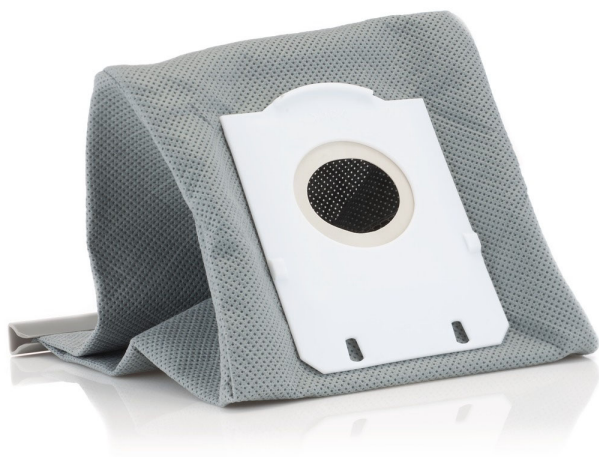

Philips  
Многоразовый мешок  
для пыли

CRP485

## Для сбора пыли внутри пылесоса

Для поиска совместимых продуктов перейдите на вкладку "Характеристики"

Многоразовый хлопчатобумажный мешок для сбора пыли с застежкой подходит для большого числа цилиндрических пылесосов. Практичное решение для стран, где одноразовые мешки для пыли не продаются.

**PHILIPS**