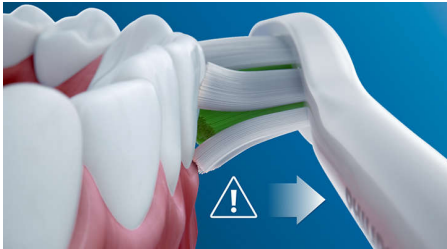

Забгато тиску?

На відміну від зубної щітки, ви можете не помічати, що сильно тиснете на зуби. У разі надто сильного тиску на ясна зубна щітка подаватиме пульсуючий звук, повідомляючи вам, що потрібно легше натискати.