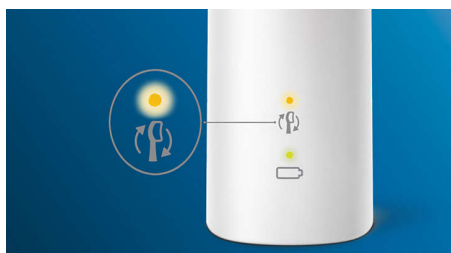

„BrushSync“ šepetėlio galvutės keitimo priminimas

Visos šepetėlio galvutės bėgant laikui nusidėvi. Tačiau mūsų technologija „BrushSync“ stebi, kiek laiko naudojote šepetėlio galvutę ir kaip stipriai valėte dantis. Kai ateis laikas ją pakeisti, apie tai perspės ant rankenos esantis šviesos indikatorius ir trumpas pytelėjimas. Taip būsite tikri, kad šepetėlio galvutė valo efektyviai.