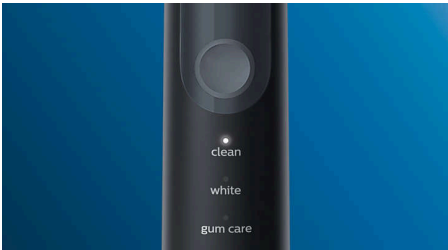

Tre indstillinger

Denne tandbørste giver dig mulighed for at tilpasse din tandbørstning til dine egne behov med tre forskellige indstillinger at vælge imellem. Clean-indstillingen er standard for fremragende rengøring. White er den ideelle indstilling til fjernelse af misfarvninger på overfladen. Og Gum Care-indstillingen giver et ekstra minut med en effektiv tandbørstning, så du kan massere tandkødet blidt.