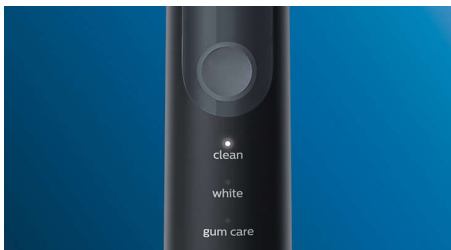

PHILIPS

sonicare

Sonisk eltandbørste

ProtectiveClean
5100

Indbygget tryksensor

3 indstillinger

1 x BrushSync-funktion

Rejseetui

Innovativ teknologi

- Giver dig besked, hvis du trykker for hårdt med børsten
- Philips Sonicares avancerede soniske teknologi
- Tilslutter smart børstehåndtag og smarte børstehoveder

Optimize your brushing

- Vælg mellem tre indstillinger

Vigtigste nyheder

Naturligt hvidere tænder

Klik på W2 Optimal White-børstehovedet for at fjerne misfarvninger på tænderne og afsløre et hvidere smil. Med dets tæt-pakkede børstehår i midten af børstehovedet til fjernelse af misfarvninger er det klinisk dokumenteret, at tænderne bliver hvidere på blot én uge.

Tre indstillinger

Denne tandbørste giver dig mulighed for at tilpasse din tandbørstning til dine egne behov med tre forskellige indstillinger at vælge imellem. Clean-indstillingen er standard for fremragende rengøring. White er den ideelle indstilling til fjernelse af misfarvninger på overfladen. Og Gum Care-indstillingen giver et ekstra minut med en effektiv tandbørstning, så du kan massere tandkødet blidt.