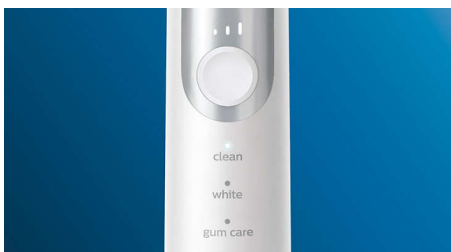

Čistíte si zuby podle sebe

Tento kartáček vám díky třem režimům a třem nastavení intenzity umožní nastavit si způsob čištění. Režim Clean je standardní volbou pro kvalitní čištění. Režim White je ideální pro odstranění povrchových skvrn. A režim Gum Care přidává další minutu čištění s nižší intenzitou pro jemnou masáž dásní. Tři nastavení intenzity vám umožní přepínat mezi „vysokou“ a „nízkou“ a přizpůsobit se intenzitě zleva doprava.