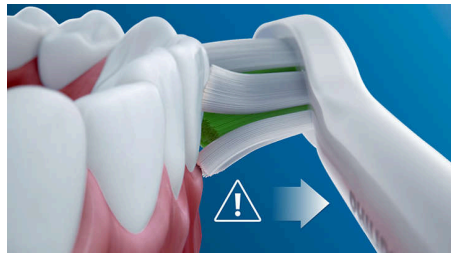

Příliš velký tlak?

Nemusíte si všimnout, že na zuby při čištění příliš tlačíte, ale váš elektrický kartáček s tlakovým senzorem to pozná. Pokud začnete na dásně vyvíjet příliš velký tlak, kartáček začne vydávat pulzující zvuk jako připomínku, že máte tlak zmírnit.