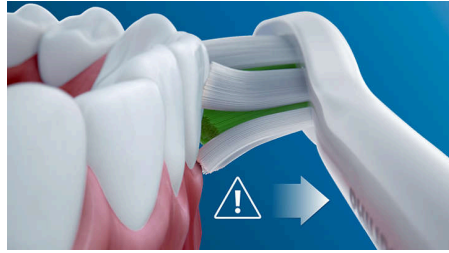

„Clean“ ir „White“ režimas

Norite sutelkti dėmesį į apnašų šalinimą arba itin gerą dantų poliravimą, šis balinamasis elektrinis dantų šepetėlis jums padės. Režimas „Clean“ puikiai valo, o režimas „White“ puikiai šalina paviršines dėmes.

Saugiai ir švelniai

Galite būti tikri, kad valysite dantis saugiai: mūsų technologija „Sonic“ tinkama naudoti dėvint kabes, karūnėles, turint plombų ir dantų su karūnėlėmis, ją galima naudoti siekiant išvengti dantų gedimo ir kasdienei dantenų sveikatai gerinti.

Per daug spaudžiate?

Galite nepastebėti, kad valotės per stipriai, tačiau elektrinis dantų šepetėlis su spaudimo jautikliu tai pastebės. Jei pradėsite dantų šepetėlį spausti prie dantenų, jis pradės skleisti pulsuojantį garsą ir primins sumažinti spaudimą.