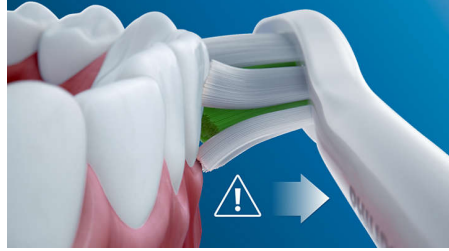

Per daug spaudžiate?

Galite nepastebėti, kad valotės per stipriai, tačiau elektrinis dantų šepetėlis su spaudimo jutikliu tai pastebės. Jei pradėsite dantų šepetėlį spausiti prie dantenu, jis pradės skleisti pulsuojančią garsą ir primins sumažinti spaudimą.