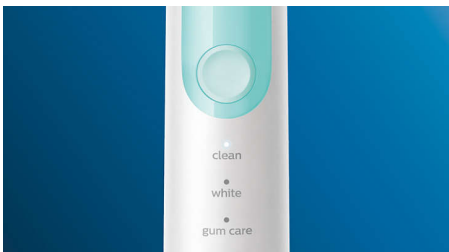

PHILIPS

sonicare

elektrinis dantų
šepetėlis

ProtectiveClean
5100

Integruotas spaudimo jutiklis

3 režimai

1 „BrushSync“ funkcija

Kelioninis dėklas

Innovative technology

- Praneša, jei spaudžiate per stipriai
- Visada žinokite, kada reikia keisti šepetėlio galvutes
- Pažangi „Philips Sonicare“ technologija „Sonic“
- Sujungia šepetėlio rankenėlę ir išmaniąsias šepetėlio galvutes

Optimize your brushing

- Rinkitės iš trijų režimų

Ypatybės

Natūraliai baltesni dantys

Uždėkite šepetėlio galvutę „W2 Optimal White“, norėdami pašalinti paviršines dėmes ir džiaugtis baltesne šypsena. Viduryje yra tankūs, dėmes šalinantys šereliai. Klinikiniais tyrimais įrodyta, kad dantys tampa baltesni vos per vieną savaitę.

Trys režimai

Naudodami šį dantų šepetėlį, rinkdamiesi iš trijų režimų valymą pritaikysite savo poreikiams. Valymo režimas yra standartinis ir skirtas geriausiam valymui. Balinimo režimas puikiai tinka paviršinėms dėmėms šalinti. Dantenu priežiūros režime pridėdama papildoma ne tokio galingo valymo minutė, kad švelniai pamasažuotumėte dantenas.