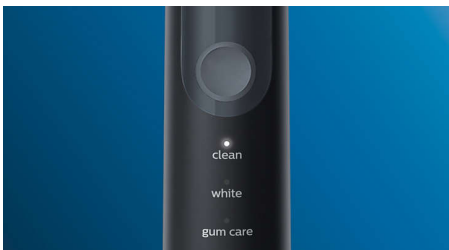

Trys režimai

Naudodami šį dantų šepetėlį, rinkdamiesi iš trijų režimų valymą pritaikysite savo poreikiams. Valymo režimas yra standartinis ir skirtas geriausiajam valymui. Balinimo režimas puikiai tinka paviršinėms dėmėms šalinti. Dantenuų priežiūros režime pridėdama papildoma ne tokio galingo valymo minutė, kad švelniai pamasažuotumėte dantenas.