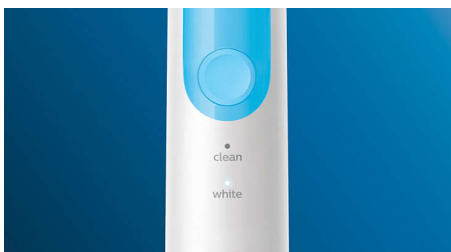

PHILIPS

sonicare

Sonický elektrický
zubní kartáček

ProtectiveClean
4500

Zabudovaný tlakový senzor

2 režimy čištění

1 x funkce BrushSync

HX6888/90

Přednosti

Přirozeně světlejší zuby

Nasaďte hlavici W2 Optimal White, která vám pomůže odstranit povrchové skvrny a dosáhnout bělejšího úsměvu. Je prokázáno, že díky hustě osázeným centrálním vláknům pro odstranění skvrn hlavice zesvětlí zuby za pouhý jeden týden.

Režimy Clean a White

Ať už se chcete zaměřit na odstranění plaku nebo chcete svým zubům dopřát skvělý lesk, postaráme se o to: Režim Clean se stará o vynikající čištění a režim White je ideální pro odstranění povrchových skvrn.