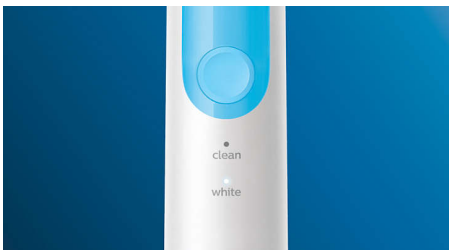

Přednosti

Přirozeně světlejší zuby

Nasadte hlavici W2 Optimal White, která vám pomůže odstranit povrchové skvrny a dosáhnout bělejšího úsměvu. Je prokázáno, že díky hustě osázeným centrálním vláknům pro odstranění skvrn hlavice zesvětlí zuby za pouhý jeden týden.

Režimy Clean a White

Ať už se chcete zaměřit na odstranění plaku nebo chcete svým zubům dopřát skvělý lesk, postaráme se o to: Režim Clean se stará o vynikající čištění a režim White je ideální pro odstranění povrchových skvrn.