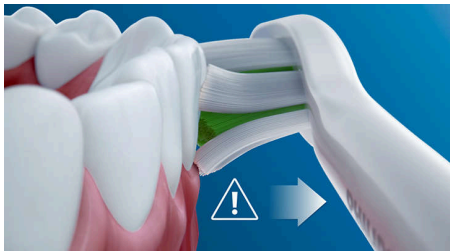

- Praneša, jei spaudžiate per stipriai
- Visada žinokite, kada reikia keisti šepetėlio galvutes
- Pažangi „Philips Sonicare“ technologija „Sonic“
- Sujungia šepetėlio rankenėlę ir išmaniąsias šepetėlio galvutes

ProtectiveClean 4300

„Sonic“ elektrinis dantų šepetėlis

HX6807/24

Ypatybės

Natūraliai baltesni dantys

Uždėkite šepetėlio galvutę „W2 Optimal White“, norėdami pašalinti paviršines dėmes ir džiaugetis baltesne šypsena. Viduryje yra tankūs, dėmes šalinantys šereliai. Klinikiniais tyrimais įrodyta, kad dantys tampa baltesni vos per vieną savaitę.

Stebi spaudimą valymo metu

Per stipriai valydami dantis galite pažeisti dantis ir dantenas. Norint to išvengti, „Philips Sonicare ProtectiveClean“ skleidžia švelnų pulsuojančią garsą, kad įspėtų, jog spaudžiate per stipriai.