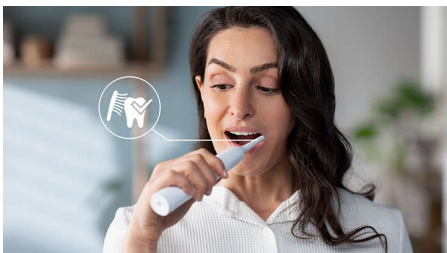

Přednosti

Pokročilá technologie Sonicare

Silné vibrace vláken vhánějí do mezizubních prostor a podél linie dásní mikrobublínky pro pocit osvěžení. Za pouhé 2 minuty získáte stejný účinek jako po dvouměsíčním čištění manuálním kartáčkem.** 31 000 pohybů kartáčku za minutu jemně čistí vaše zuby, odstraňují zubní plak a zajišťují výjimečné každodenní čištění.

Odstraňuje zubní plak 3x lépe*

Je klinicky prokázáno, že elektrický zubní kartáček Sonicare s inovativní sonickou technologií odstraňuje až 3x více plaku než manuální zubní kartáček. Odstraňuje plak ze zubů a dásní a přitom vaše dásně chrání.

Ochrana dásní

Zabudovaný tlakový senzor automaticky zjistí tlak, který vyvíjíte, upozorní vás a automaticky sníží vibrace zubního kartáčku, aby vám

pomohl ochránit dásně. Kartáček začne jemně vibrovat a tím vás upozorní, že byste měli zmírnit tlak. 7 z 10 lidí uvádí, že jim tato funkce pomohla čistit si zuby lépe.