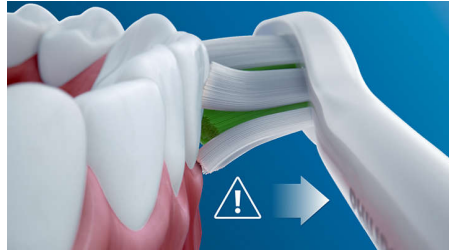

Příliš velký tlak?

Nemusíte si všimnout, že na zuby při čištění příliš tlačíte, ale váš elektrický kartáček s tlakovým senzorem to pozná. Pokud začnete na dásně vyvíjet příliš velký tlak, kartáček začne vydávat pulzující zvuk jako připomínku, že máte tlak zmírnit.