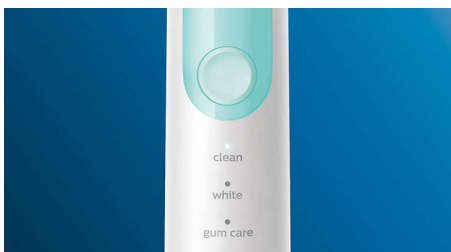

PHILIPS

sonicare

Sonický kartáček se 3 režimy
a cestovním pouzdrům

5100

Zabudovaný tlakový senzor

3 režimy čištění

1 x funkce BrushSync

cestovní pouzdro

Optimize your brushing

- Vyberte si ze tří režimů

Přednosti

Přírodně světlejší zuby

Nasadte hlavici W2 Optimal White, která vám pomůže odstranit povrchové skvrny a dosáhnout bělejšího úsměvu. Je prokázáno, že díky hustě osázeným centrálním vláknům pro odstranění skvrn hlavice zesvětlí zuby za pouhý jeden týden.

Tři režimy

S tímto kartáčkem si můžete čištění přizpůsobit svým vlastním potřebám díky výběru ze tří režimů. Režim Clean je standardní volbou pro kvalitní čištění. Režim White je ideální pro odstranění povrchových skvrn. A režim Gum Care přidává další minutu čištění s nižší intenzitou pro jemnou masáž dásní.