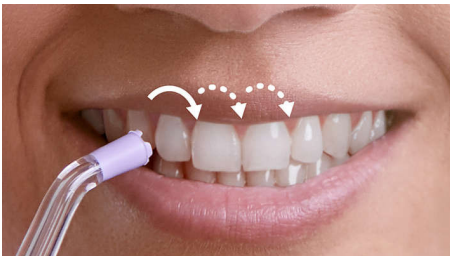

Pulse Wave-technologie

Zachte waterpulsen leiden u in de Deep Clean-modus van tand tot tand, zodat u elke keer een nauwkeurig resultaat krijgt.