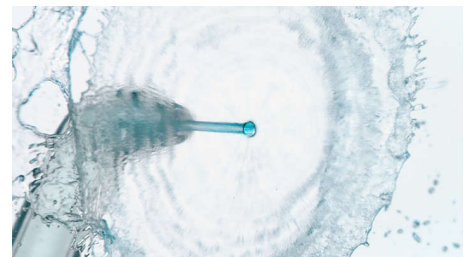

Standaardpunt voor gerichte reiniging

Een standaardpunt met één stroom verhoogt de druk voor een gerichte reiniging en het verwijderen van voedselresten wanneer dat nodig is.