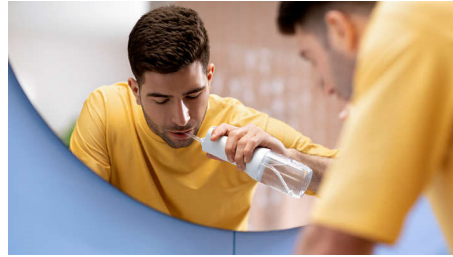

Volledige reiniging in 60 seconden

U bereikt moeilijk te bereiken gebieden met een mondstuk dat 360 graden draait, zodat u het apparaat in elke richting kunt gebruiken. Geniet van een grondige 360°-reiniging in slechts 60 seconden van begin tot eind.