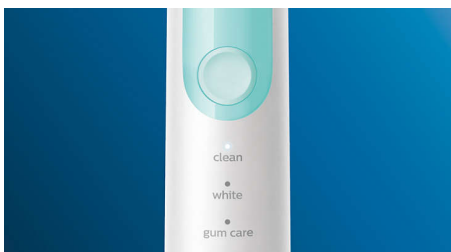

PHILIPS

sonicare

„Sonic“ elektrinis
dantų šepetėlis

ProtectiveClean
5100

Integruotas spaudimo jutiklis

3 režimai

1 „BrushSync“ funkcija

Kelioninis dėklas

Innovative technology

- Praneša, jei spaudžiate per stipriai
- Visada žinokite, kada reikia keisti šepetėlio galvutes
- Pažangi „Philips Sonicare“ technologija „Sonic“
- Sujungia šepetėlio rankenėlę ir išmaniąsias šepetėlio galvutes

Optimize your brushing

- Rinkitės iš trijų režimų

Ypatybės

Natūraliai baltesni dantys

Uždėkite šepetėlio galvutę „W2 Optimal White“, norėdami pašalinti paviršines dėmes ir džiaugtis baltesne šypsena. Viduryje yra tankūs, dėmes šalinantys šereliai. Klinikiniais tyrimais įrodyta, kad dantys tampa baltesni vos per vieną savaitę.

Trys režimai

Naudodami šį dantų šepetėlį, rinkdamiesi iš trijų režimų valymą pritaikysite savo poreikiams. Valymo režimas yra standartinis ir skirtas geriausiam valymui. Balinimo režimas puikiai tinka paviršinėms dėmėms šalinti. Dantenų priežiūros režime pridėdama papildoma ne tokio galingo valymo minutė, kad švelniai pamasažuotumėte dantenas.