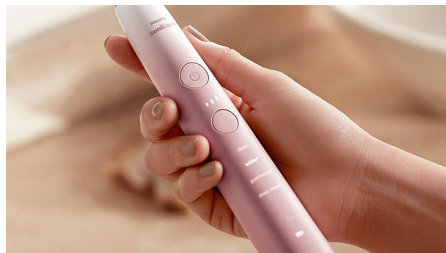

4 种模式、3 种强度

4 种刷牙模式可供选择：清洁模式可实现出色的每日清洁、亮白+模式为您带来闪亮笑容、牙龈健康模式提供轻柔高效地清洁**效果、深层清洁+模式实现清爽的深层清洁。从低到高的三种强度设置可提高敏感牙龈的性能或护理效果。