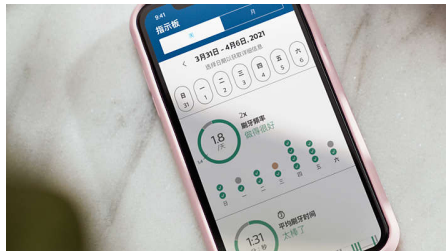

### 优质的刷牙体验

我们的 DiamondClean 9000 采用出色的渐变设计，带来优质的人体工程学刷牙体验，满足您的个性风格需求。纤薄、紧凑的旅行收藏盒，颜色互补，满足任何生活所需。

### 先进的 Sonicare 技术

强大的声波震动每分钟 31,000 次，让抑制牙菌斑的气泡深层深入牙齿和牙龈线之间。

### 4 种模式、3 种强度

4 种刷牙模式可供选择：清洁模式可实现出色的每日清洁、亮白+模式为您带来闪亮笑容、牙龈健康模式提供轻柔高效地清洁\*\*效果、深层清洁+模式实现清爽的深层清洁。从低到高的三种强度设置可提高敏感牙龈的性能或护理效果。

### Sonicare 应用程序

钻石亮白 9000 可为您提供必要的指导，帮助您在两次牙医检查之间改善口腔健康并保持健康的刷牙习惯。内置智能传感器可在您太过用力时进行提醒，并通过将您的刷牙体验连接至 Sonicare 应用程序，提供个性化进度报告，帮助您确保始终正确刷牙，并了解一段时间后的口腔健康改善情况。