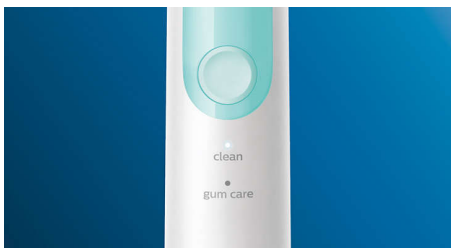

PHILIPS

sonicare

Sonický elektrický
zubní kartáček

ProtectiveClean
4700

Zabudovaný tlakový senzor

2 režimy, 3 intenzity

1 x funkce BrushSync

HX6481/50

- Dva režimy, tři nastavení intenzity

Přednosti

Zlepšuje zdraví dásní

Hustě osázená, vysoce kvalitní vlákna nabízí mimořádně jemné čištění, které odstraní plak podél linie dásní a tím přispívá ke zdraví dásní až o 100 % více než manuální zubní kartáček. A díky speciálně tvarované špičce hlavice kartáčku snadno dosáhnete na zuby v zadní části ústní dutiny.

Čistíte si zuby podle sebe

Tento kartáček vám díky dvěma režimům a třem nastavení intenzity umožní nastavit si způsob čištění. Režim Clean je standardní volbou pro kvalitní čištění, zatímco režim Gum Care přidává další minutu čištění s nižší intenzitou pro jemnou masáž dásní. Tři nastavení intenzity vám umožní přepínat mezi vysokou a nízkou intenzitou a přizpůsobit ji intenzitě zleva doprava.