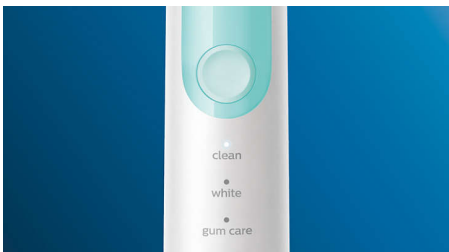

PHILIPS

sonicare

Sonický elektrický
zubní kartáček

ProtectiveClean
5100

Zabudovaný tlakový senzor

3 režimy čištění

funkce BrushSync

cestovní pouzdro

Optimize your brushing

- Vyberte si ze tří režimů

Přednosti

Přírodně světlejší zuby

Nasadte hlavici W2 Optimal White, která vám pomůže odstranit povrchové skvrny a dosáhnout bělejšího úsměvu. Je prokázáno, že díky hustě osázeným centrálním vláknům pro odstranění skvrn hlavice zesvětlí zuby za pouhý jeden týden.

Tři režimy

S tímto kartáčkem si můžete čištění přizpůsobit svým vlastním potřebám díky výběru ze tří režimů. Režim Clean je standardní volbou pro kvalitní čištění. Režim White je ideální pro odstranění povrchových skvrn. A režim Gum Care přidává další minutu čištění s nižší intenzitou pro jemnou masáž dásní.