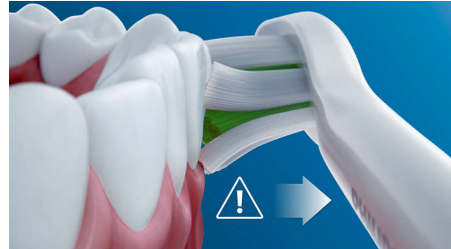

Optimize your brushing

- Trys režimai, trys intensyvumo nustatymai
- Šepetėlių galvutės parenka optimalų režimą ir intensyvumą

Ypatybės

Natūraliai baltesni dantys

Uždėkite šepetėlio galvutę „W2 Optimal White“, norėdami pašalinti paviršines dėmes ir džiaugtis baltesne šypsena. Viduryje yra tankūs, dėmes šalinantys šereliai. Klinikiniais tyrimais įrodyta, kad dantys tampa baltesni vos per vieną savaitę.

Valymas savu būdu

Su šiuo dantų šepetėliu individualiai pritaikysite valymą rinkdamiesi iš trijų režimų ir trijų intensyvumų. Valymo režimas yra standartinis ir skirtas geriausiam valymui. Balinimo režimas puikiai tinka paviršinėms dėmėms šalinti. Dantenu priežiūros režime pridėdama papildoma ne tokio galingo valymo minutė, kad švelniai pamasazuotumėte danteną. Trys intensyvumo nustatymai gali būti keičiami nuo „didžiausio“ iki „mažiausio“ derinant su intensyvumais iš kairės į dešinę.

Saugiai ir švelniai

Galite būti tikri, kad valysite dantis saugiai: mūsų technologija „Sonic“ tinkama naudoti dėvint kabes, karūnėles, turint plombų ir

dantų su karūnėlėmis, ją galima naudoti siekiant išvengti dantų gedimo ir kasdienei dantenų sveikatai gerinti.

Per daug spaudžiate?

Galite nepastebėti, kad valotės per stipriai, tačiau elektrinis dantų šepetėlis su spaudimo jutikliu tai pastebės. Jei pradėsite dantų šepetėlį spausti prie dantenų, jis pradės skleisti pulsuojantį garsą ir primins sumažinti spaudimą.